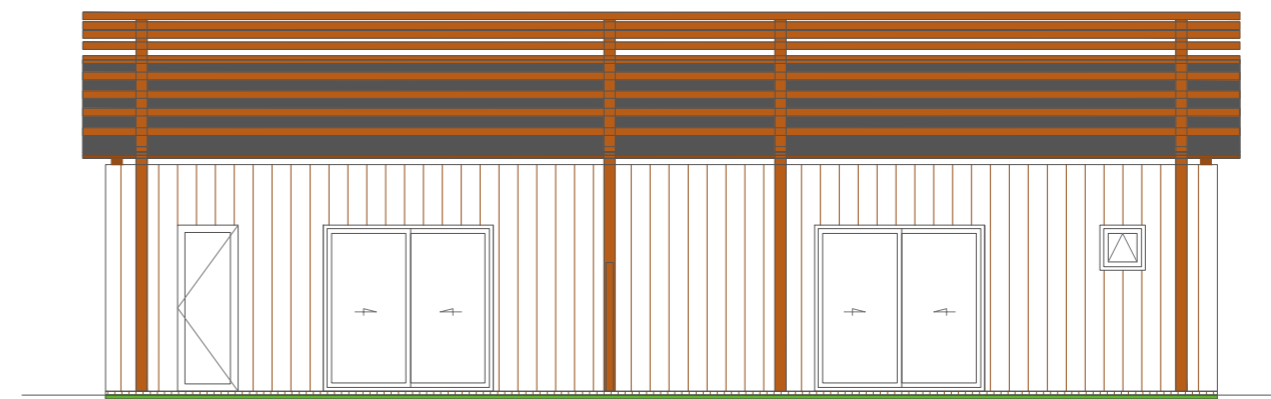

Fachadas
Nids 21-26
Escala 1:100

Fachada SUR

Fachada ESTE

Fachada OESTE

Fachada NORTE

COMERCIALIZADORA / INMOBILIARIA:

Dirección Comercial
Pl. Major, 2. 17539 - Ger (La Cerdanya) - Spain
(+34) 972 147 055 | (+33) 788 490 191 | (+34) 666 442 838
info@lesnidsdecerdagne.com
www.lesnidsdecerdagne.com