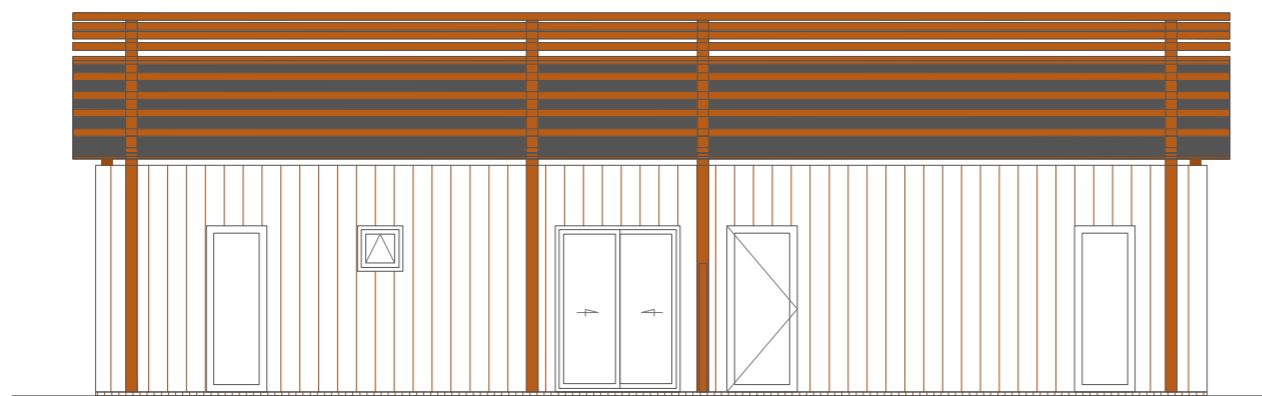

Fachadas
Nids 21-26
Escala 1:100

Fachada SUR

Fachada ESTE

Fachada OESTE

Fachada NORTE

COMERCIALIZADORA / INMOBILIARIA:

Dirección Comercial
Pl. Major, 2. 17539 - Ger (La Cerdanya) - Spain
(+34) 972 147 055 | (+33) 788 490 191 | (+34) 666 442 838
info@lesnidsdecerdagne.com
www.lesnidsdecerdagne.com