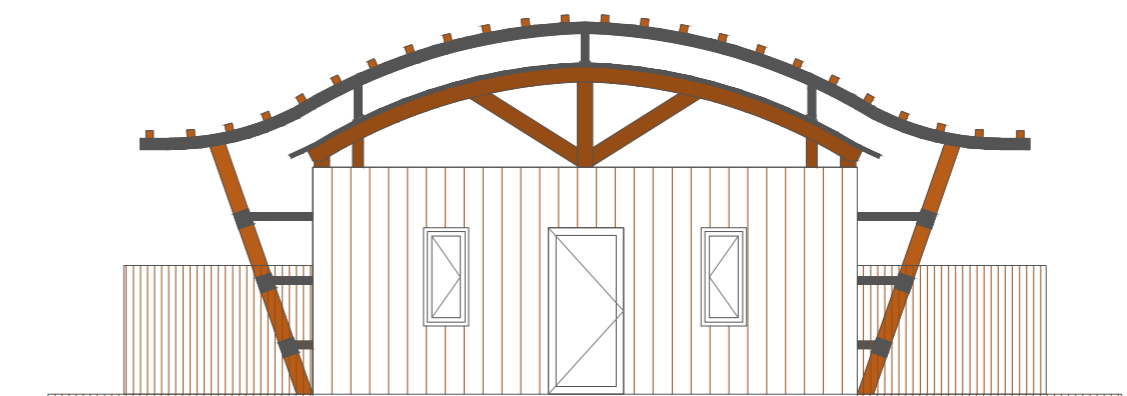

Fachadas
Nids 21-26
Escala 1:100

Fachada SUR

Fachada ESTE

Fachada OESTE

Fachada NORTE

COMERCIALIZADORA / INMOBILIARIA:

Dirección Comercial
Pl. Major, 2. 17539 - Ger (La Cerdanya) - Spain
(+34) 972 147 055 | (+33) 788 490 191 | (+34) 666 442 838
info@lesnidsdecerdagne.com
www.lesnidsdecerdagne.com