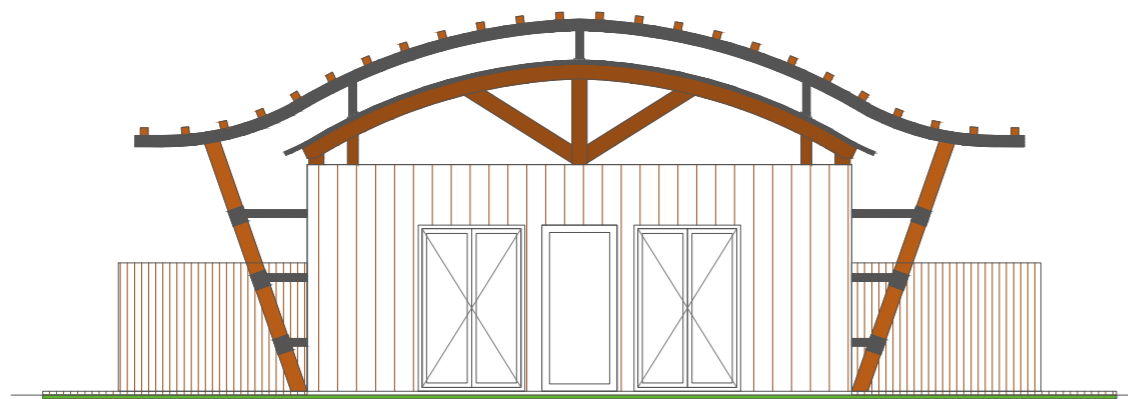

Fachadas
Nids 21-26
Escala 1:100

Fachada SUR

Fachada ESTE

Fachada OESTE

Fachada NORTE

COMERCIALIZADORA / INMOBILIARIA:

Dirección Comercial
Pl. Major, 2. 17539 - Ger (La Cerdanya) - Spain
(+34) 972 147 055 | (+33) 788 490 191 | (+34) 666 442 838
info@lesnidsdecerdagne.com
www.lesnidsdecerdagne.com