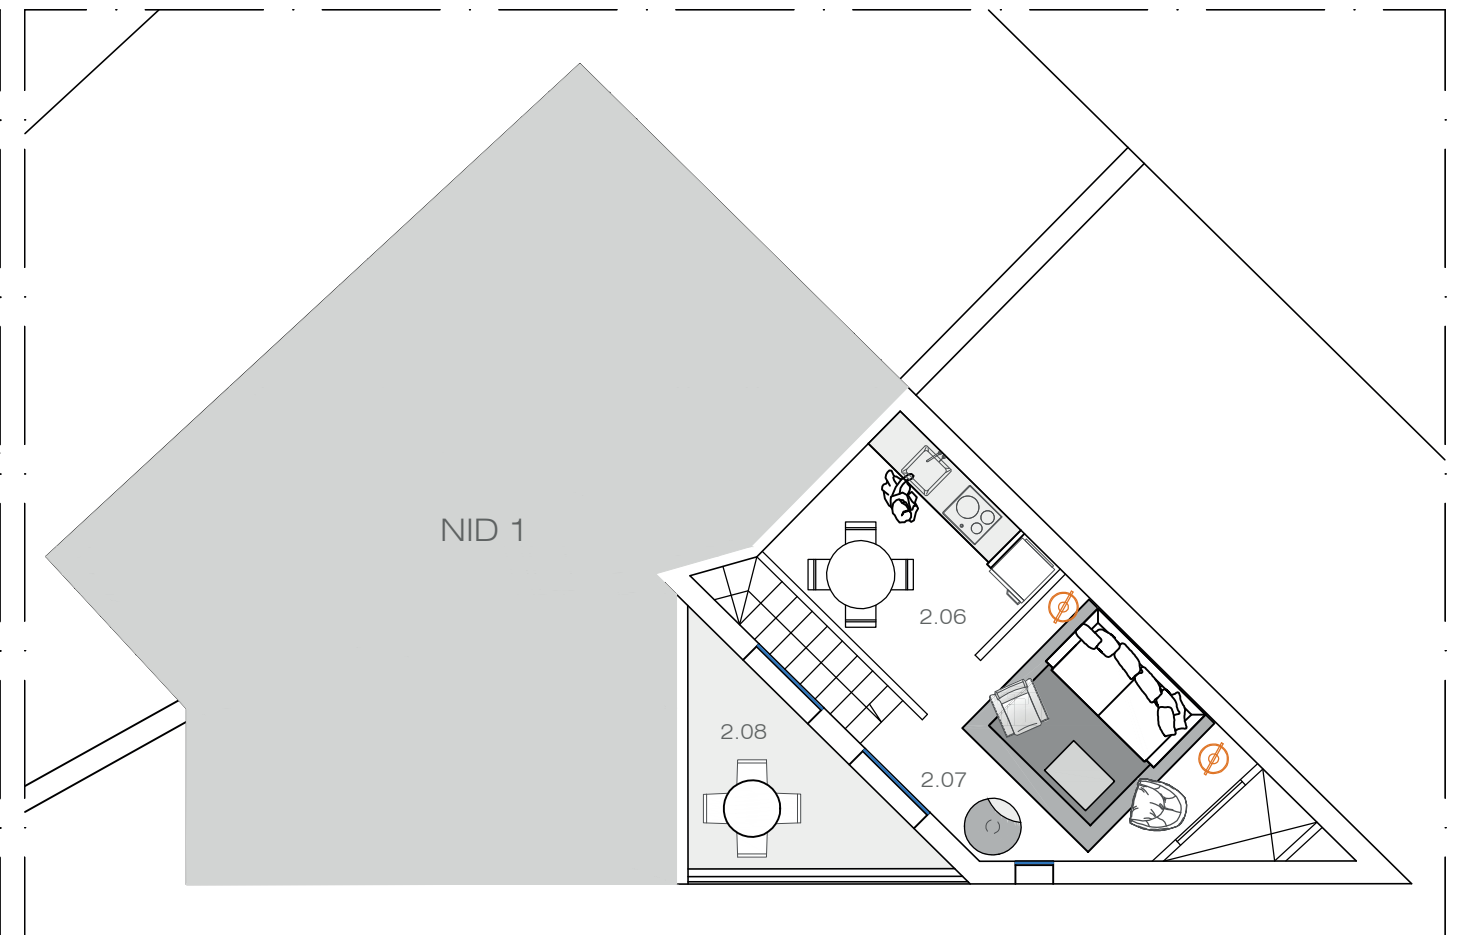

**Vive la
Cerdagne française**
dans des logements de luxe et à ce prix!

Viu la Cerdanya francesa
en allotjament de luxe i a aquest preu!

UTILES 79.50 M2
CONS. 90.85 M2
JARDIN 139.20 M2
PARCELLE 228.35 M2

3 Chambres
3 Habitacions
2 Salles de bains
2 Banys
Salon
Sala d'estar
Salle à manger
Menjador
Cuisine
Cuina
Terrasse Solarium
Terrassa Solàrium
Jardin Privé
Jardí privat
Zone de Garage
Area de Garatge

REZ-DE-CHAUSSÉE
Echelle 1:100

PREMIER ÉTAGE
Echelle 1:100

**Remarque: les plans peuvent être modifiés à tout moment jusqu'à la clôture de la vente /
Nota: els plànols poden veure's modificats en qualsevol moment fins el tancament de la venda.*