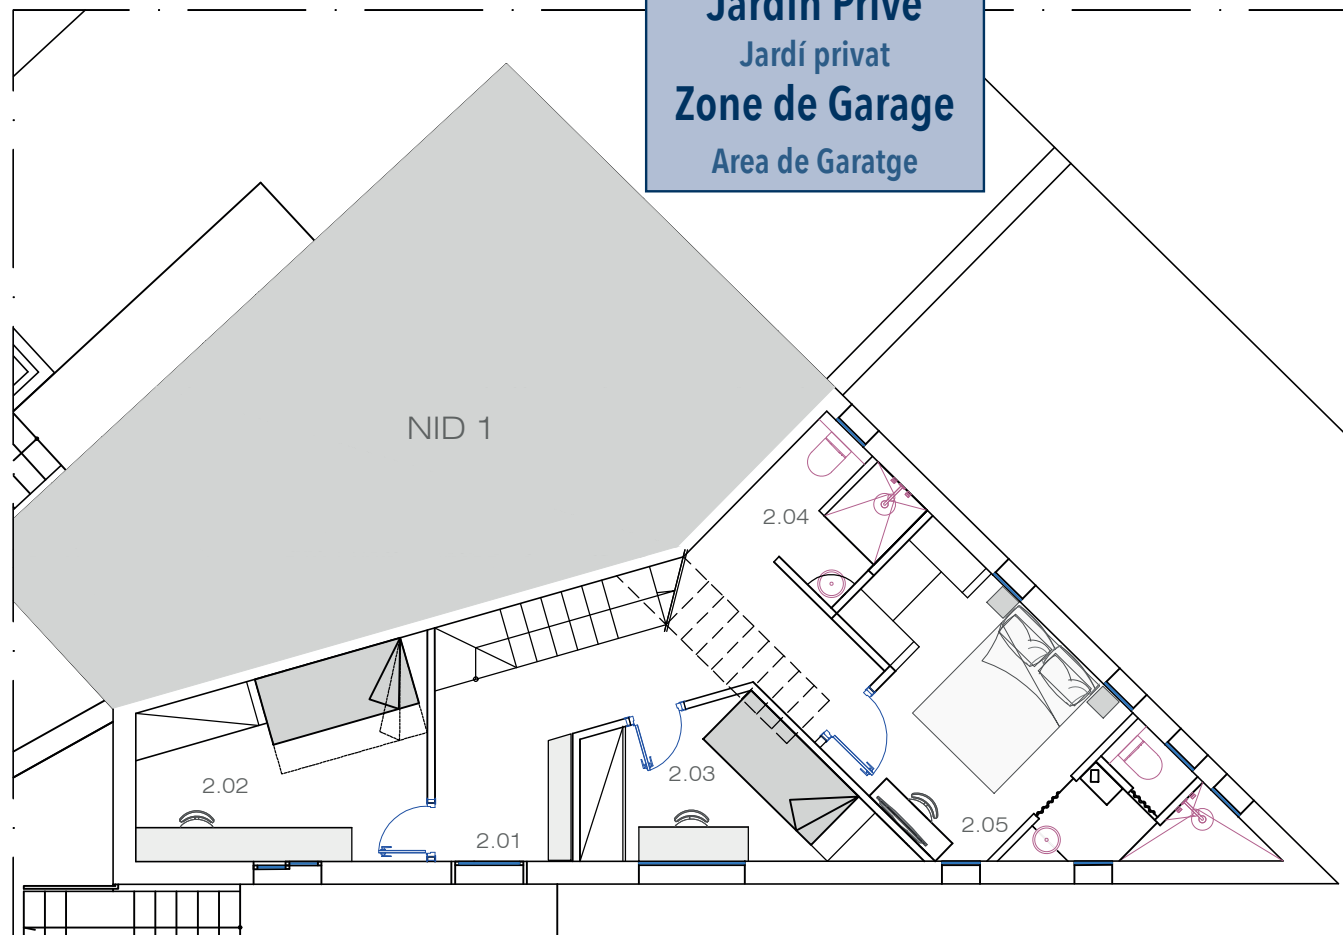

**Vive la
Cerdagne française**
dans des logements de luxe et à ce prix!

Viu la Cerdanya francesa
en allotjament de luxe i a aquest preu!

UTILES 79.50 M2
CONS. 90.85 M2
JARDIN 139.20 M2
PARCELLE 228.35 M2

3 Chambres
3 Habitacions
2 Salles de bains
2 Banys
Salon
Sala d'estar
Salle à manger
Menjador
Cuisine
Cuina
Terrasse Solarium
Terrassa Solàrium
Jardin Privé
Jardí privat
Zone de Garage
Area de Garatge

REZ-DE-CHAUSSÉE
Echelle 1:100

PREMIER ÉTAGE
Echelle 1:100

**Remarque: les plans peuvent être modifiés à tout moment jusqu'à la clôture de la vente /
Nota: els plànols poden veure's modificats en qualsevol moment fins el tancament de la venda.*