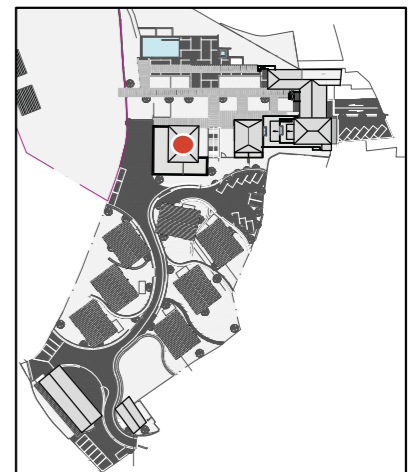

Sala Gym/ Sala Polivalente
Escala 1:100

GYM

SUPERFÍCIE TOTAL CONSTRUIDA NID	SUPERFÍCIE TOTAL ÚTIL NID
283,45 m²	248,80 m²

GYM
84,80 m²

COMERCIALIZADORA / INMOBILIARIA:

Dirección Comercial
Pl. Major, 2. 17539 - Ger (La Cerdanya) - Spain
(+34) 972 147 055 | (+33) 788 490 191 | (+34) 666 442 838
info@lesnidsdecerdagne.com
www.lesnidsdecerdagne.com